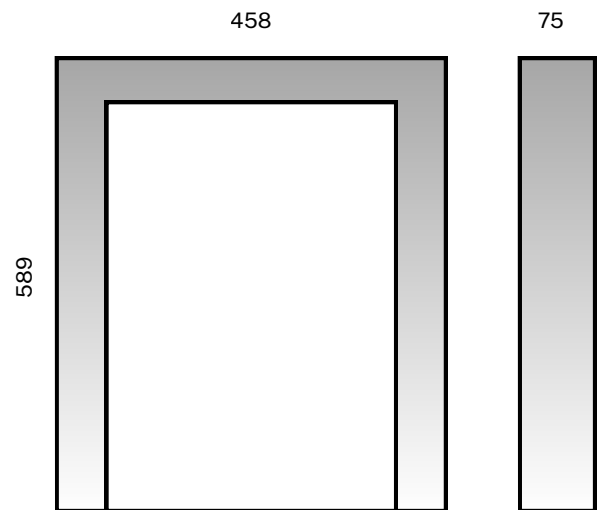

Box Width 685

Box Depth 206

Weight 14kg

Product Specification

Inset Fire Suitable for FD, SL & SS

Height 589

Width 458

Depth 75

Code | Black AUINSL75SPABLK

Product Specification

Inset Fire	Belmont
Height	620 (Inset 560)
Width	515 (Inset 400)
Depth	145 (Inset 75)
Code Brass	AUINBELMONTBRS
Code Chrome	AUINBELMONTCHR
Code Black Nickel	AUINBELMONTNIC