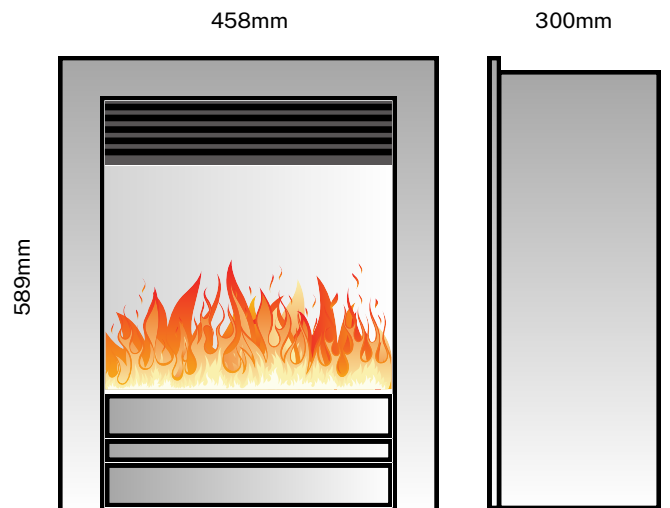

Inset Fire Full Depth C1

Height 589 (Inset 550)

Width 458 (Inset 380)

Depth 300

Code | Black Nickel AUINABBERFDNIC

Code | Satin Chrome AUINABBERFDSCH

Code | Brass AUINABBERFDBRS

Product Specification