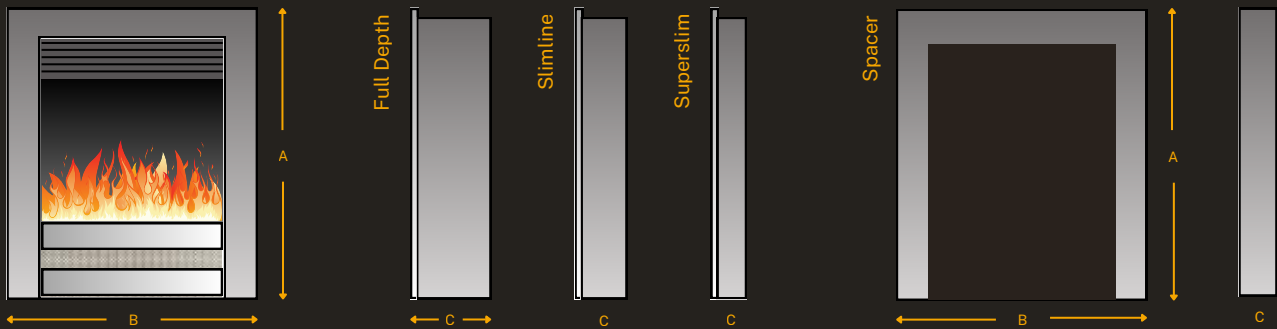

Stanford FD Satin Chrome

AURA FIRES

Insets
Product Specification

Product	Height (A)	Width (B)	Depth (C)	Inset Height	Inset Width
Abberley FD C1	589	458	300	550	380
Abberley SL C2	589	458	201	550	380
Abberley SS C3	589	458	146	543	380
Stanford FD C1	589	458	300	550	380
Stanford SL C2	589	458	201	550	380
Stanford SS C3	589	458	146	543	380
Spacer Kit	589	458	75	na	na