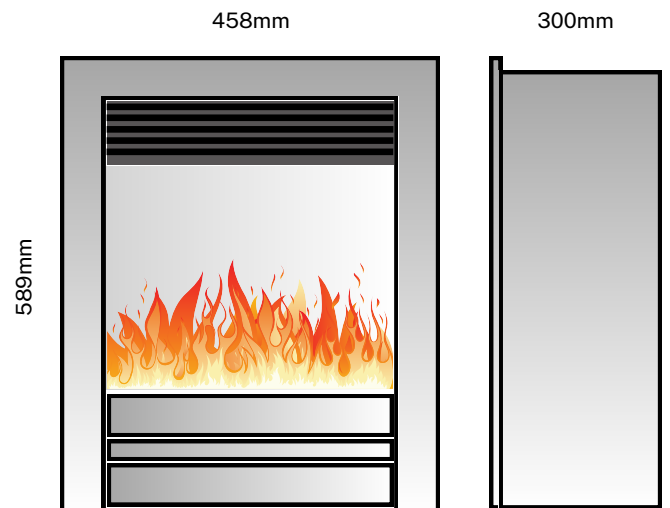

Height 589 (Inset 550)

Width 458 (Inset 380)

Depth 300

Code | Black Nickel AUINABBERFDNIC

Code | Satin Chrome AUINABBERFDSCH

Code | Brass AUINABBERFDBRS

Product Specification

Flame Effect    Electra