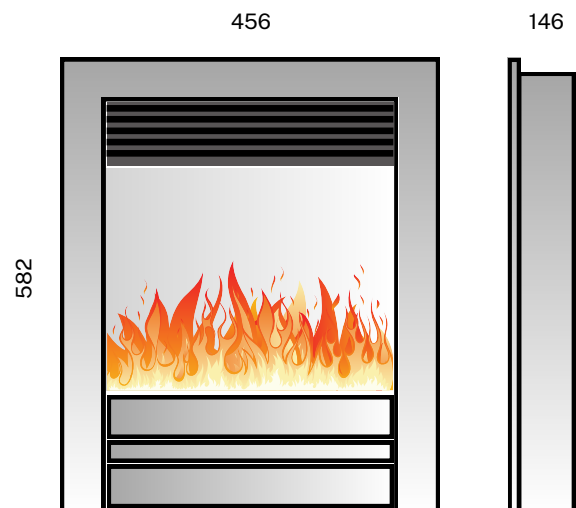

**Product Specification**

Inset Fire Superslim C3

Height 582 (Inset 543)

Width 456 (Inset 378)

Depth 146

Code | Black Nickel AUINABBERSSNIC

Code | Satin Chrome AUINABBERSSSCH

Code | Brass AUINABBERSSBRS