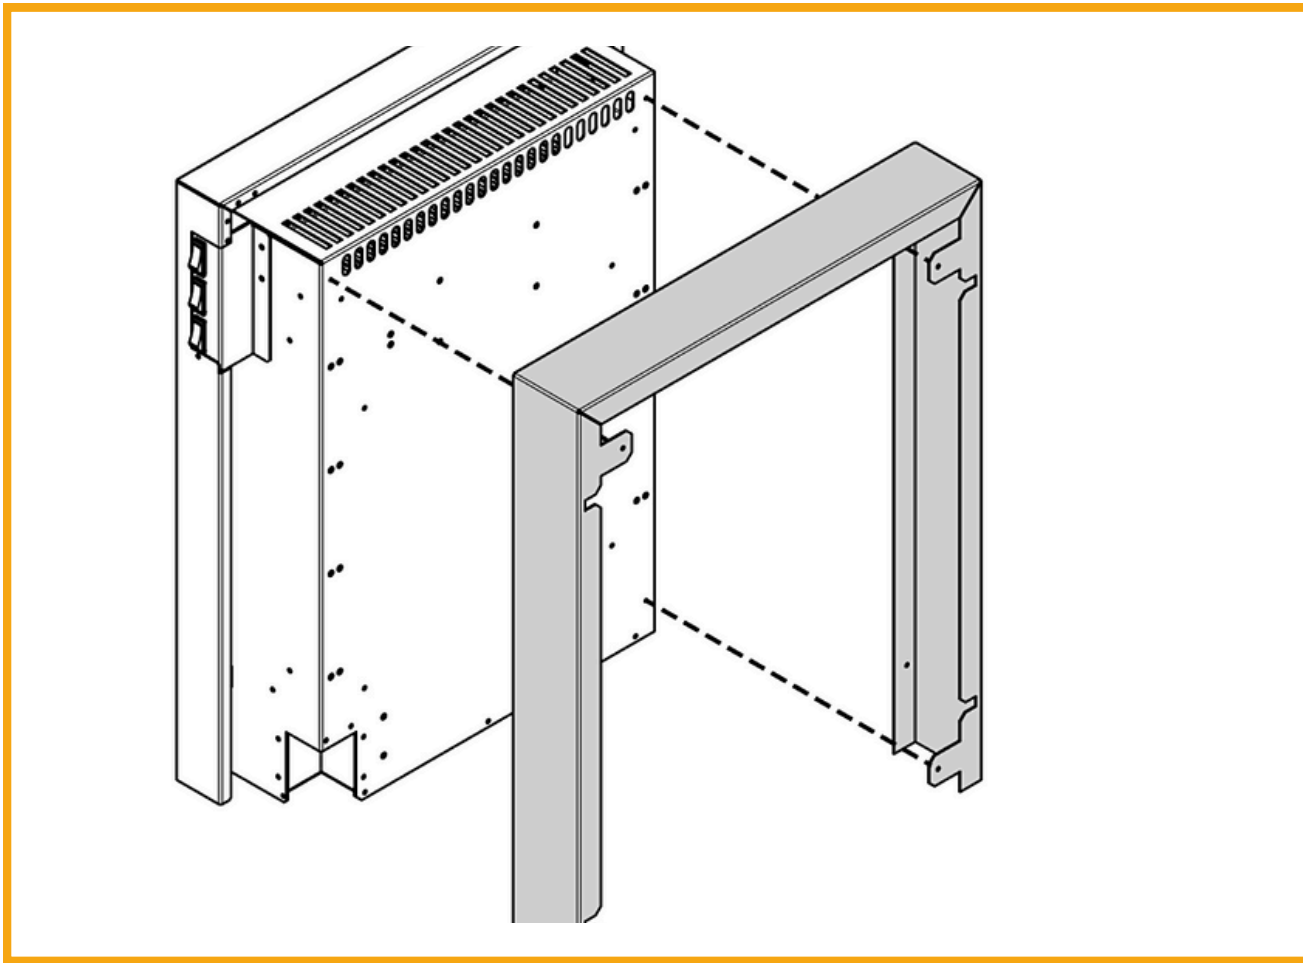

Box Height    682

Box Width    685

Box Depth    206

Weight    14kg

**Product Specification**

Inset Fire    Suitable for FD, SL & SS

Height    589

Width    458