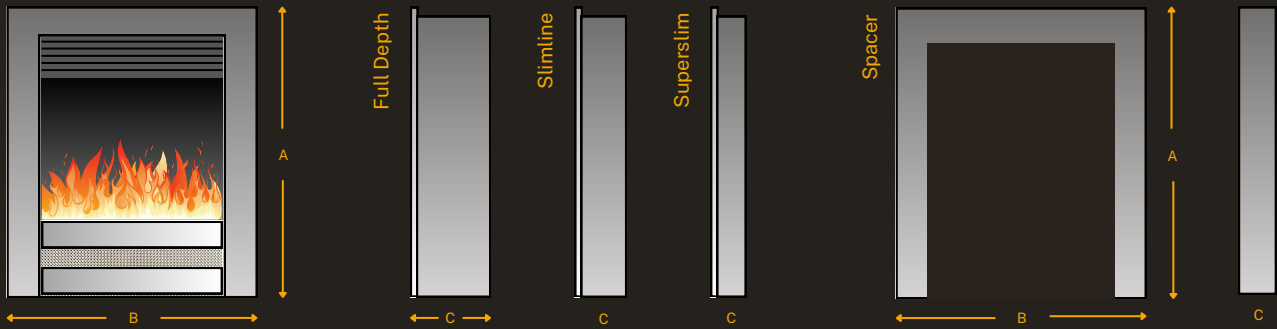

## FIRES

Insets  
Product Specification

Product	Height (A)	Width (B)	Depth (C)	Inset Height	Inset Width
Stanford FD	589	458	300	550	380
Stanford SL	589	458	201	550	380
Stanford SS	589	458	146	543	380
Abberley FD	589	458	300	550	380
Abberley SL	589	458	201	550	380
Abberley SS	589	458	146	543	380
Spacer Kit	589	458	75	na	na